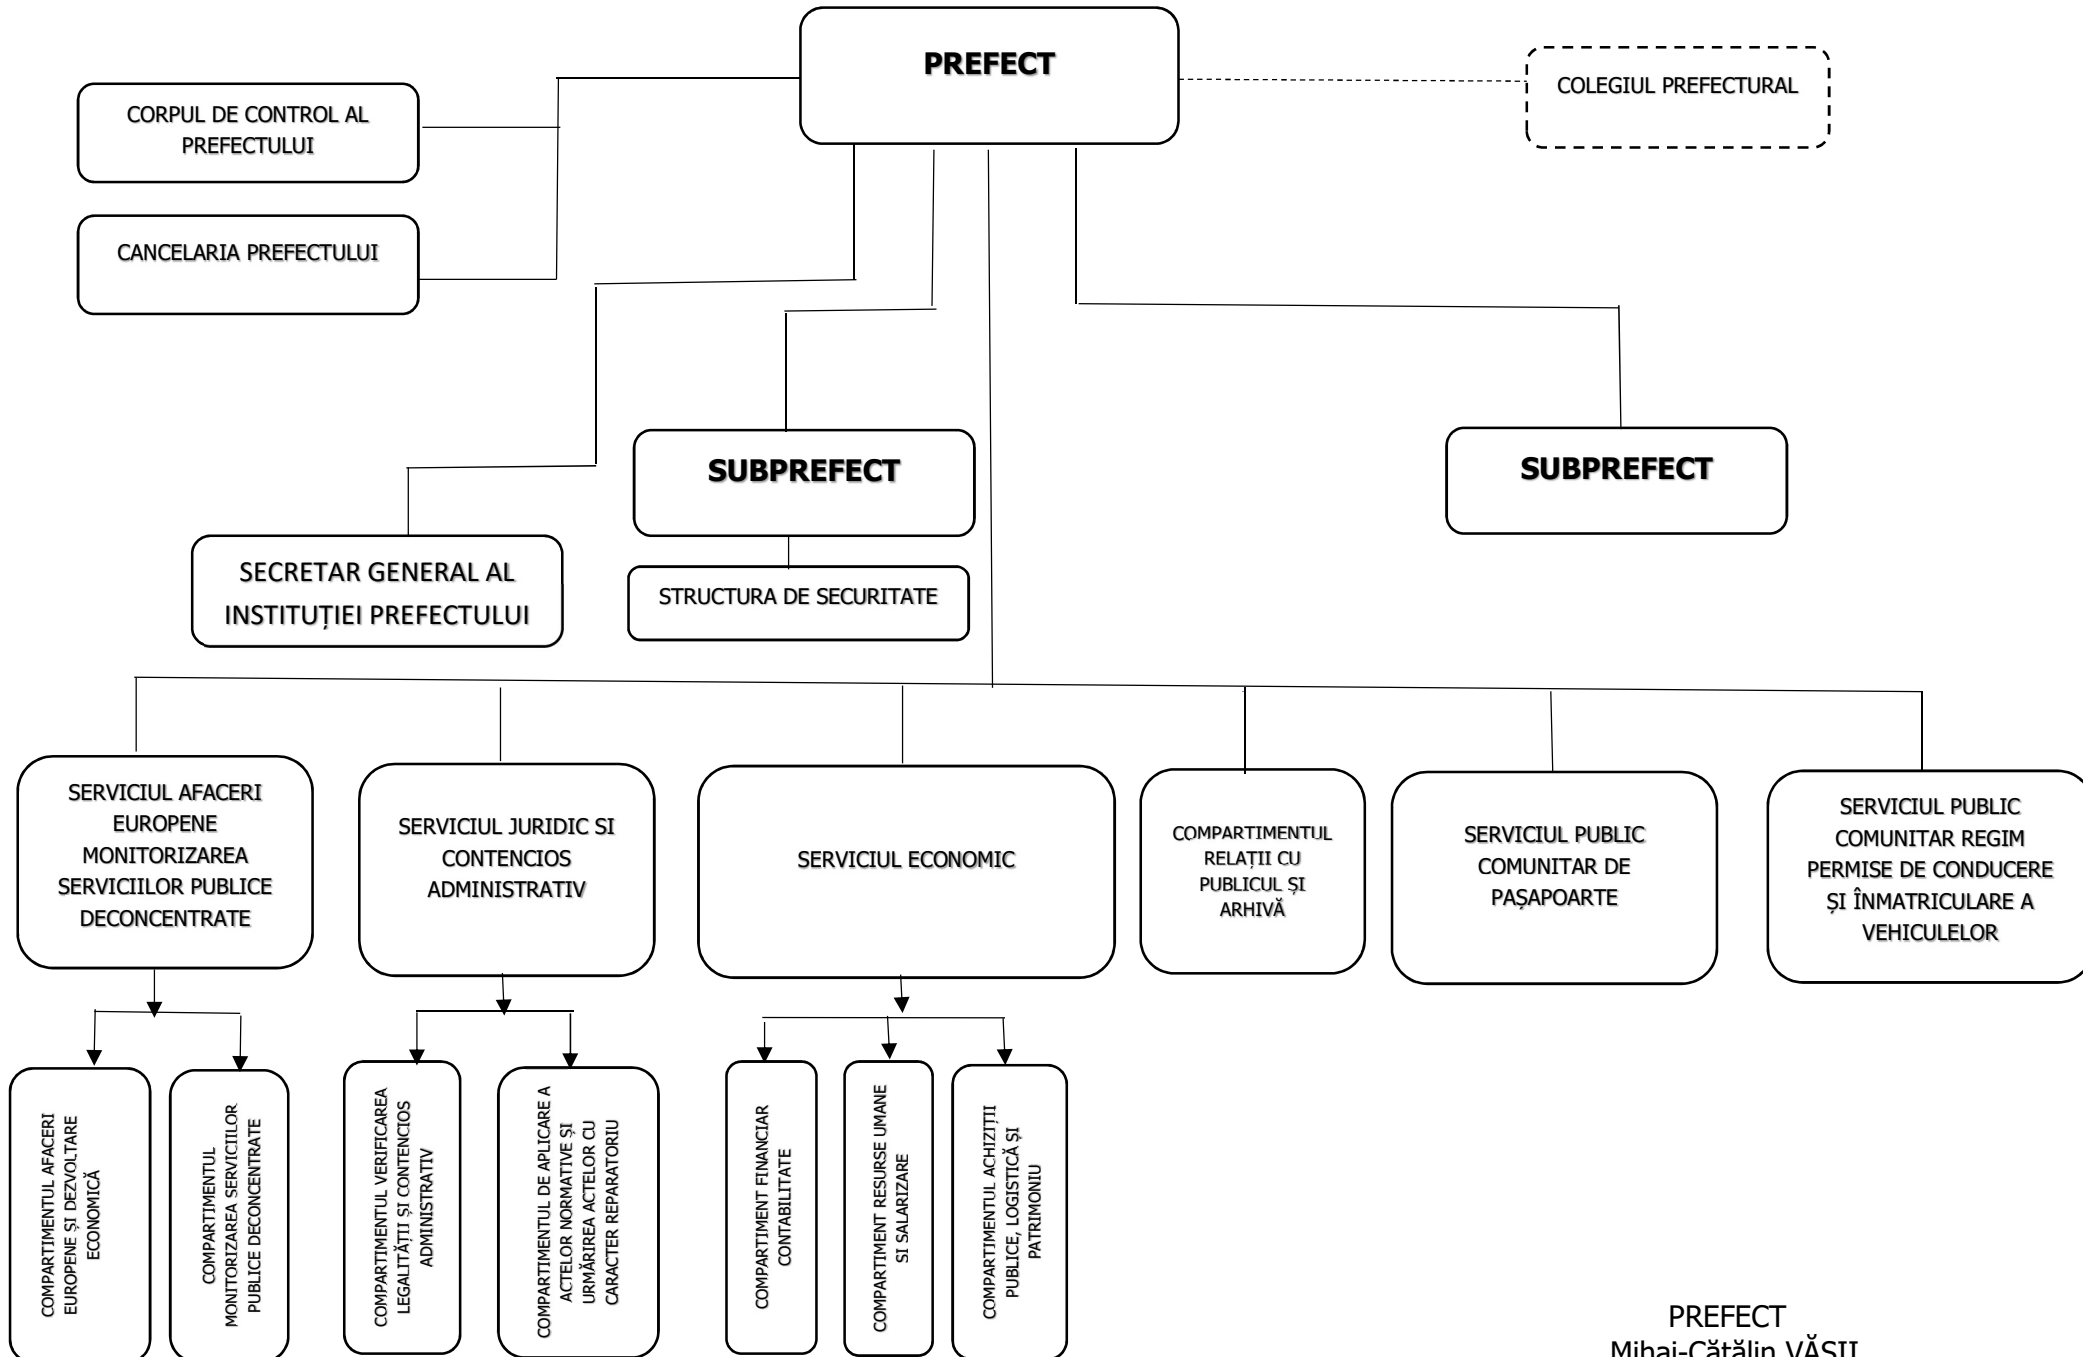

ORGANIGRAMA INSTITUȚIEI PREFECTULUI JUDEȚUL BRAȘOV

PREFECT
Mihai-Cătălin VĂSII